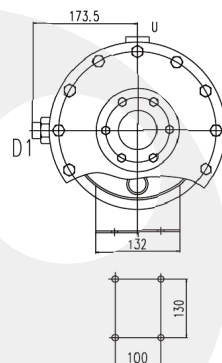

E-CT

EGEMAF[®]
COMPONENTES ELETROMECÂNICOS LTDA.

Certificada ISO 9001/2008

Limites de operação
Pressão: 1MPa
Planos de Operação: API72,API 75,API76.

Operating Limits
Pressure: 1MPa
Operating plans: API72,API 75,API76.

| Dimension | Description |
|-----------|------------------|
| DN8 | |
| DN20 | Drain |
| DN15 | Condensate Inlet |