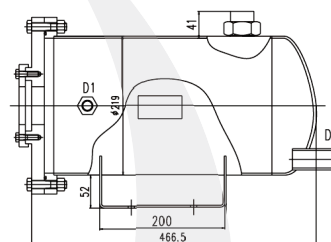

E-CT

EGEMAF[®]
COMPONENTES ELETROMECÂNICOS LTDA.

Certificada ISO 9001/2008

Limites de operação
Pressão: 1MPa
Planos de Operação: API72,API 75,API76.

Operating Limits
Pressure: 1MPa
Operating plans: API72,API 75,API76.

| Dimension | Description |
|-----------|------------------|
| DN8 | |
| DN20 | Drain |
| DN15 | Condensate Inlet |