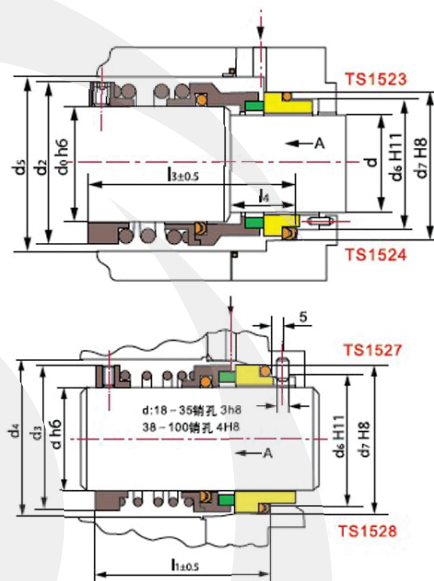

Limites operacionais:

Pressão 0~1MPa(TS1527,TS1528)
< 3MPa(TS1523,TS1524)
Velocidade < 15m/s
Temperatura: -20°C~+ 180°C

Operating limits:

Pressure 0~1MPa(TS1527,TS1528)
< 3MPa(TS1523,TS1524)
Speed < 15m/s
Temperature: -20°C~+ 180°C

- Anel Giratório (SiC/TC/Carvão)
- Anel Estacionário (Carvão/SiC/TC)
- Selo Secundário (EPDM/VITON/PTFE)
- Mola e Outras Peças (SUS304/SUS316)

- Rotary Ring (SiC/TC/Carbon)
- Stationary Ring (Carbon/SiC/TC)
- Secondary Seal (EPDM/VITON/PTFE)
- Spring & Other Parts (SUS304/SUS316)

Seal size	d₀	d₃	d₄ min	d₆	d₇	d₂	d₅ min	l₃	l₁	l₄
d(mm)										
50	55	66	70	62	70	71	75	85	60	25
53	58	69	73	65	73	78	83	85	70	25
55	60	71	75	67	75	80	85	85	70	25
58	63	78	83	70	78	83	88	85	70	25
60	65	80	85	72	80	85	90	95	70	25
63	68	83	88	75	83	88	93	95	70	25
65	70	85	90	77	85	90	95	95	80	25
68	73	88	93	81	90	93	98	95	80	28
70	75	90	95	83	92	99	104	95	80	28
75	80	99	104	88	97	104	109	105	80	28
80	85	104	109	95	105	109	114	105	90	28
85	90	109	114	100	110	114	119	105	90	28
90	95	114	119	105	115	119	124	105	90	28
95	100	119	124	110	120	124	129	105	90	28
100	105	124	129	115	125	129	134	105	90	28

Seal size	d₀	d₃	d₄ min	d₆	d₇	d₂	d₅ min	l₃	l₁	l₄
d(mm)										
18	22	32	34	27	33	36	38	55	45	20
20	24	34	36	29	35	38	40	60	45	20
22	26	36	38	31	37	40	42	60	45	20
24	28	38	40	33	39	42	44	60	50	20
25	30	39	41	34	40	44	46	60	50	20
28	33	42	44	37	43	47	49	65	50	20
30	35	44	46	39	45	49	51	65	50	20
32	38	46	48	42	48	54	58	65	55	20
33	38	47	49	42	48	54	58	65	55	20
35	40	49	51	44	50	56	60	65	55	20
38	43	54	58	49	56	59	63	75	55	23
40	45	56	61	51	58	61	65	75	55	23
43	48	59	63	54	61	64	68	75	60	23
45	50	61	65	56	63	66	70	75	60	23
48	53	64	68	59	66	69	73	85	60	23